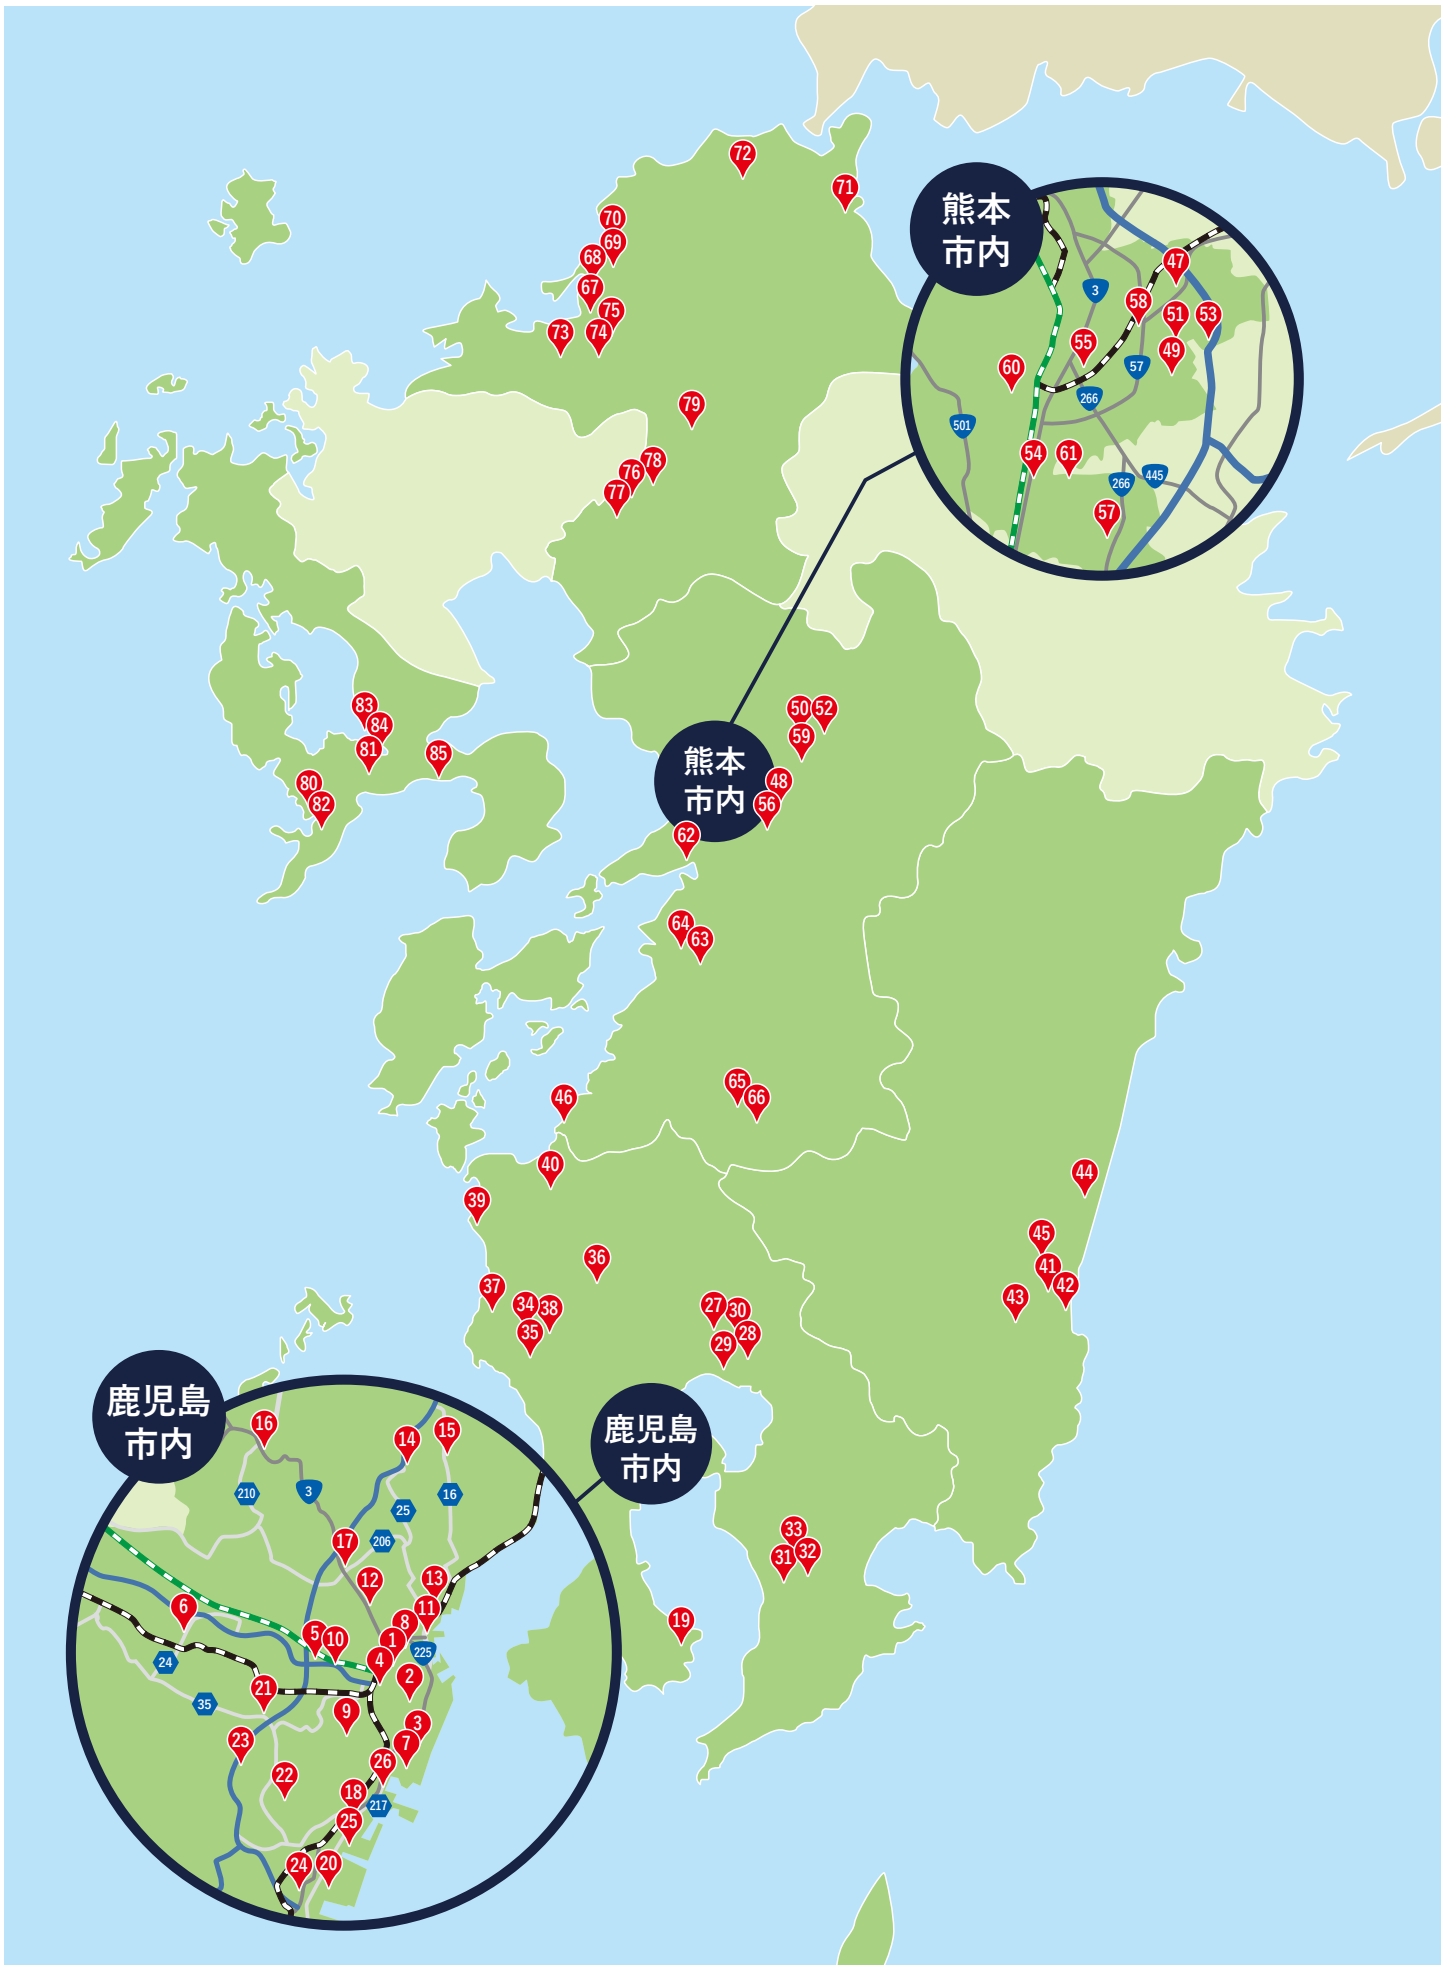

南国殖産株式会社

給油所マップ

NANGOKU SERVICESTATION MAP

2024年9月版

- 67 松崎給油所 20
- 68 新宮緑ヶ浜給油所 20
- 69 古賀給油所 20
- 70 福岡給油所 20
- 71 苅田北九州空港インター給油所 20
- 72 Dr. Driveセルフ黒崎給油所 20
- 73 友泉亭給油所 20
- 74 金隈給油所 20
- 75 桜丘給油所 20
- 76 諏訪野町給油所 21
- 77 南町給油所 21
- 78 久留米インター給油所 21
- 79 甘木給油所 21

※各給油所の情報は本マップ作成時のものですので予めご了承ください。各給油所の最新情報は個別マップ下のQRコードを読み取ってご確認ください。

福岡地区個別マップ

67 ENEOS Enejet 松崎給油所

福岡県福岡市東区舞松原2-13-5

☎092-682-3730

営業 24H

店舗詳細ページ

68 ENEOS Enejet 新宮緑ヶ浜給油所

福岡県糟屋郡新宮町緑ヶ浜4-12-6

☎092-962-9750

営業 24H

店舗詳細ページ

69 ENEOS Enejet 古賀給油所

福岡県古賀市久保906-17

☎092-942-7400

営業 24H

福岡県京都郡苅田町苅田3787-65

☎093-435-2611

営業 24H

店員給油7:00~20:00

スタッフサービス時間/8:00~19:00

店舗詳細ページ

72 ENEOS Enejet Dr.Driveセルフ黒崎給油所

福岡県北九州市八幡西区熊西1-2-16