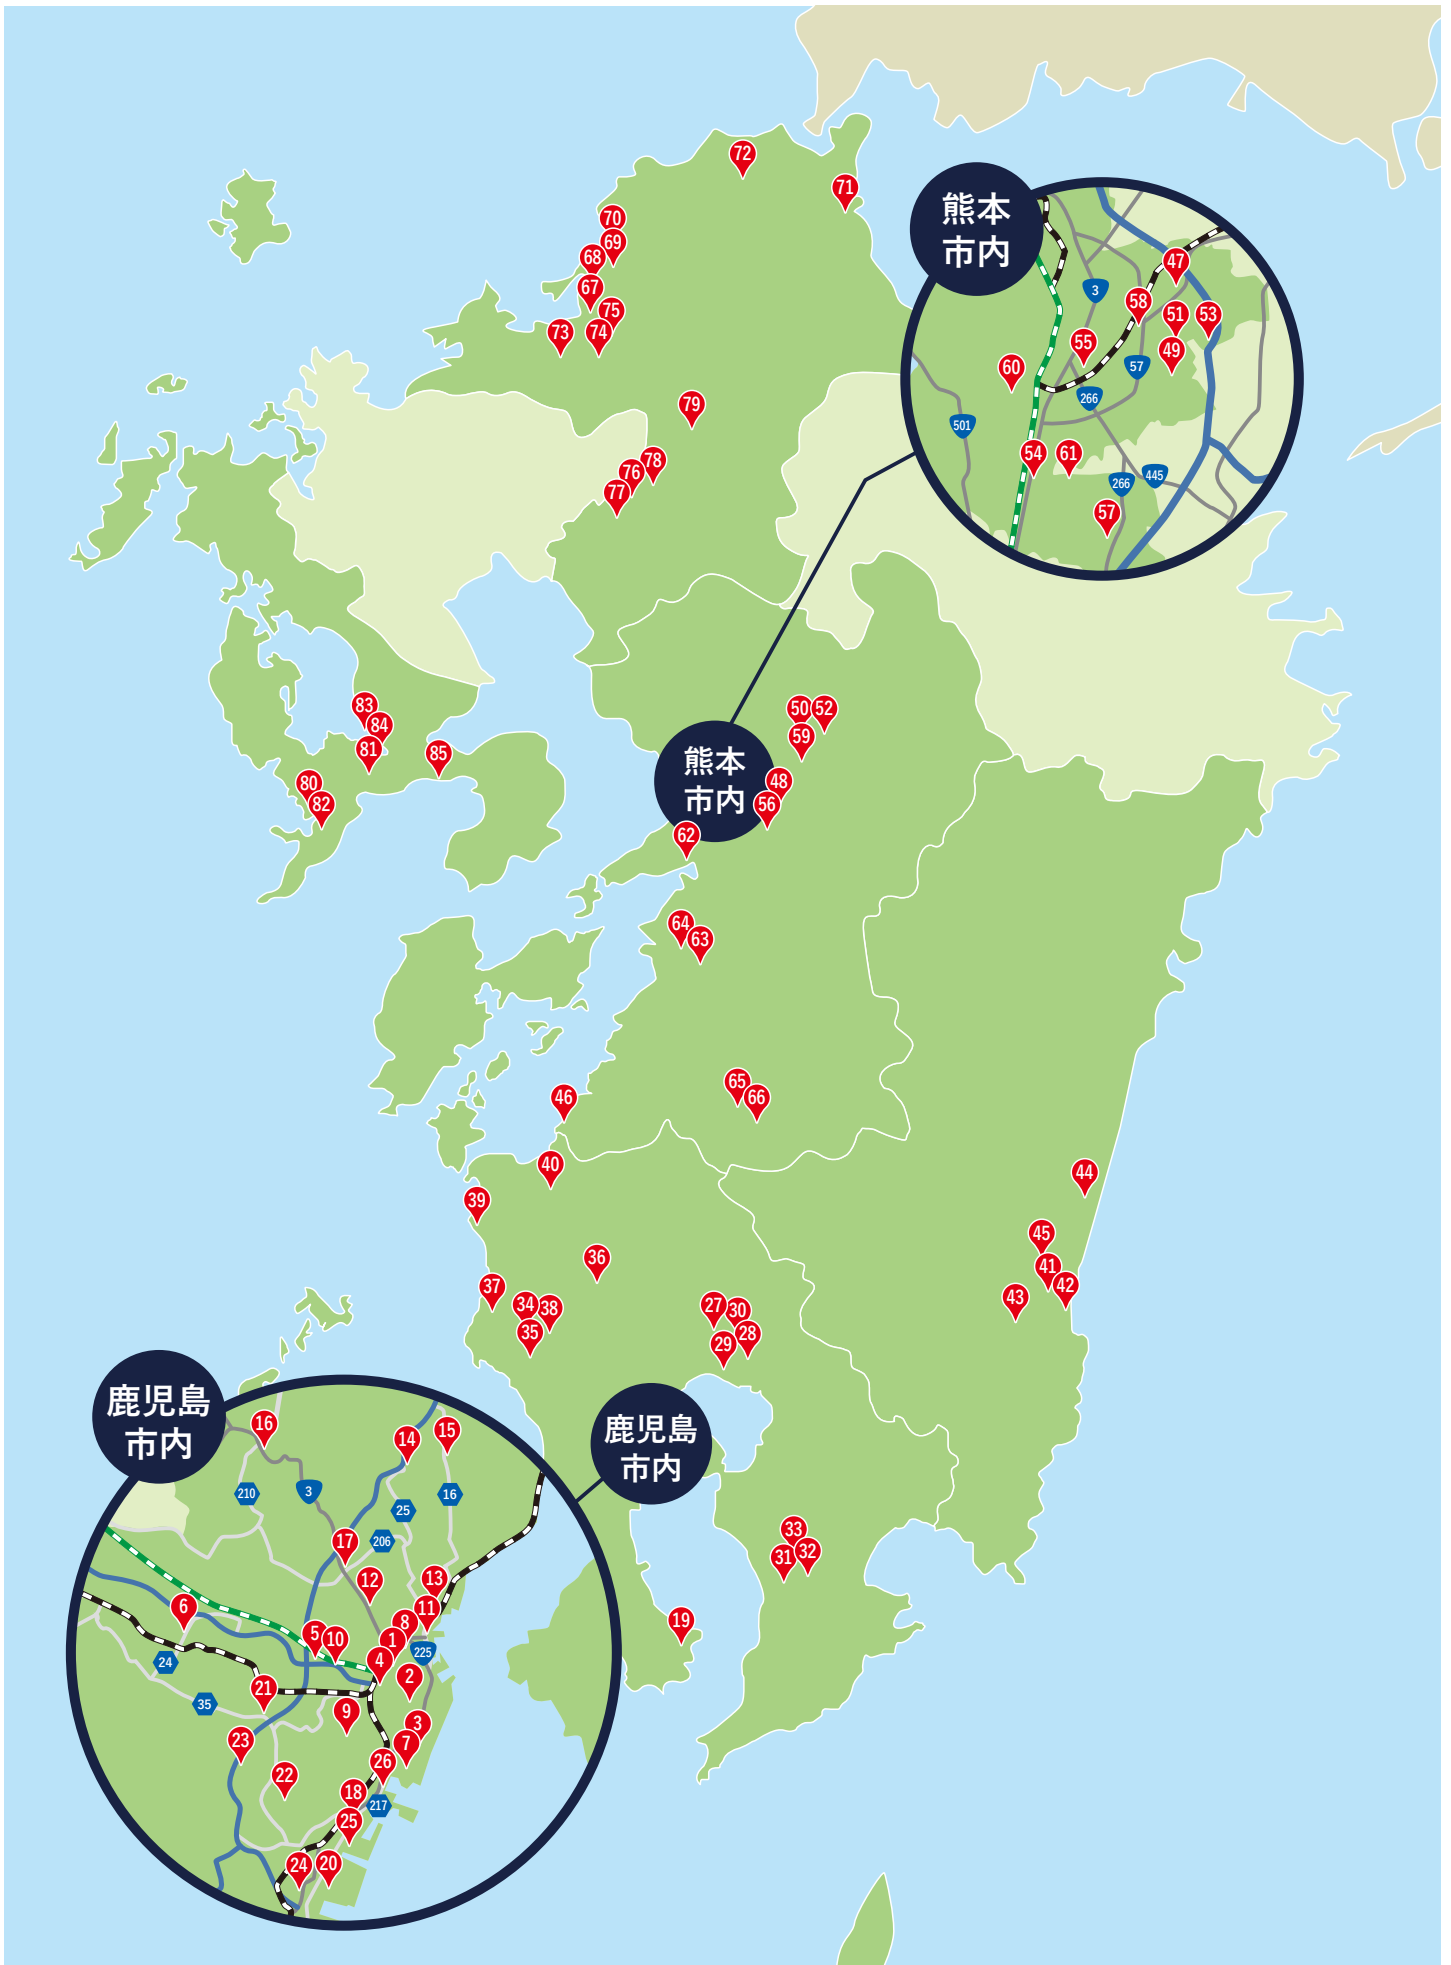

## 霧島地区個別マップ

### 27 apollostation 鹿児島空港給油所

鹿児島県霧島市溝辺町麓宇曲迫287-1

☎0995-58-2435

営業 7:00~21:30

### 28 ENEOS Enejet 国分西給油所

鹿児島県霧島市国分野口東9-30

☎0995-45-3365

営業 平日・土曜 / 24H  
日曜・祝日 / 24H

### 30 SOLA TO 隼人給油所

鹿児島県霧島市隼人町内516-4

☎0995-42-3700

営業 7:00~21:00