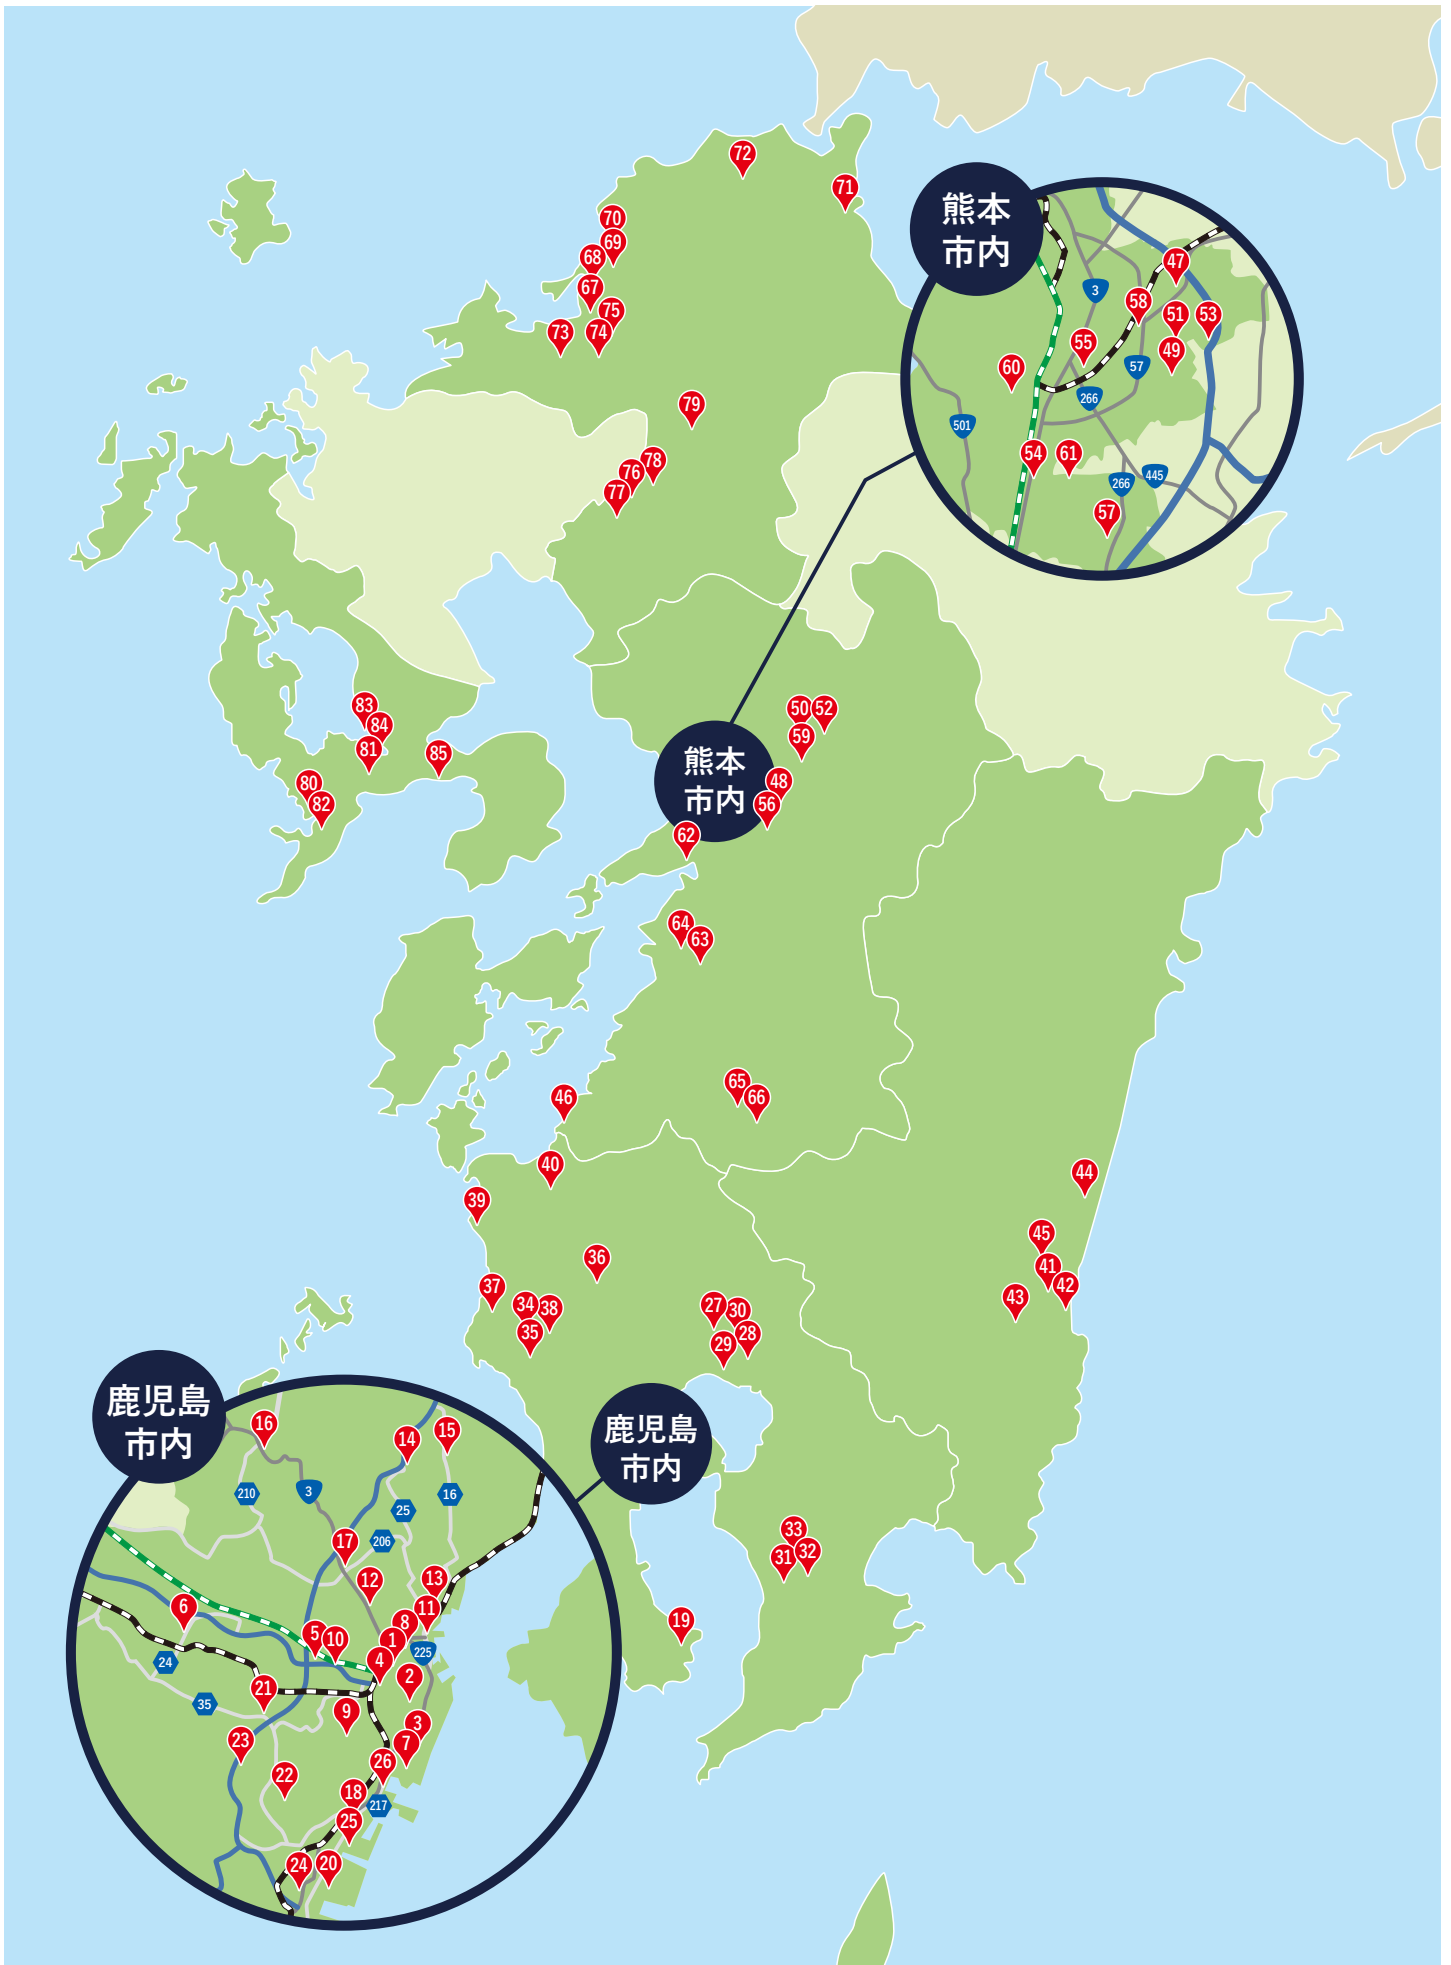

南国殖産株式会社

給油所マップ

NANGOKU SERVICESTATION MAP

2024年9月版

- | | |
|------------------------|------------------------|
| 46 水俣エコパーク前給油所16 | 57 城南バイパス給油所 17 |
| 47 熊本インター給油所16 | 58 保田窪給油所 17 |
| 48 広崎給油所16 | 59 西原給油所 17 |
| 49 花立給油所16 | 60 城山上代給油所 17 |
| 50 大津給油所16 | 61 釈迦堂給油所 17 |
| 51 熊本空港インター給油所16 | 62 宇土セントラル給油所 17 |
| 52 阿蘇南給油所16 | 63 八代インター給油所 17 |
| 53 桜木給油所16 | 64 八代臨港線給油所 18 |
| 54 川尻給油所16 | 65 人吉インター給油所 18 |
| 55 南熊本給油所17 | 66 人吉錦町給油所 18 |
| 56 嘉島給油所17 | |

※各給油所の情報は本マップ作成時のものですので予めご了承ください。各給油所の最新情報は個別マップ下のQRコードを読み取ってご確認ください。

熊本地区個別マップ

46 apollostation 水俣エコパーク前給油所

熊本県水俣市港町3丁目1-26

☎0966-62-2744

営業 24H
整備受付 / 9:00~18:00

47 ENEOS Enejet 熊本インター給油所

熊本県熊本市東区御領8-4-70

☎0965-35-3373

営業 24H

店舗詳細ページ

65 apollostation 人吉インター給油所

熊本県人吉市鬼木町703-2

☎0966-24-1911

営業 月～金曜 / 6:30～21:30
土曜・日曜 / 7:00～21:00

店舗詳細ページ